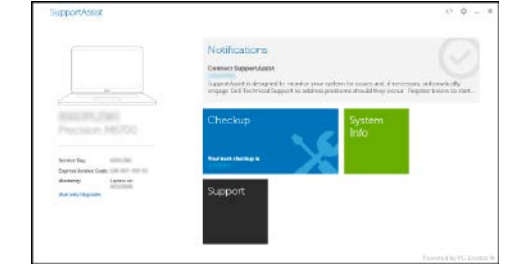

Iniciar sessão numa conta Microsoft ou criar uma conta local
Microsoft hesabınıza oturum açın veya yerel bir hesap oluşturun
قم ب تسجيل الدخول إلى حساب Microsoft أو قم بإنشاء حساب محلي

Locate Dell apps

Localizar aplicações Dell | Dell uygulamalarını bulun
تحديد موقع تطبيقات Dell

SupportAssist

Check and update your computer

Verificar e atualizar o computador
Bilgisayarınızı kontrol edin ve güncellemeleri yapın
التحقق من الكمبيوتر الخاص بك وتحديثه