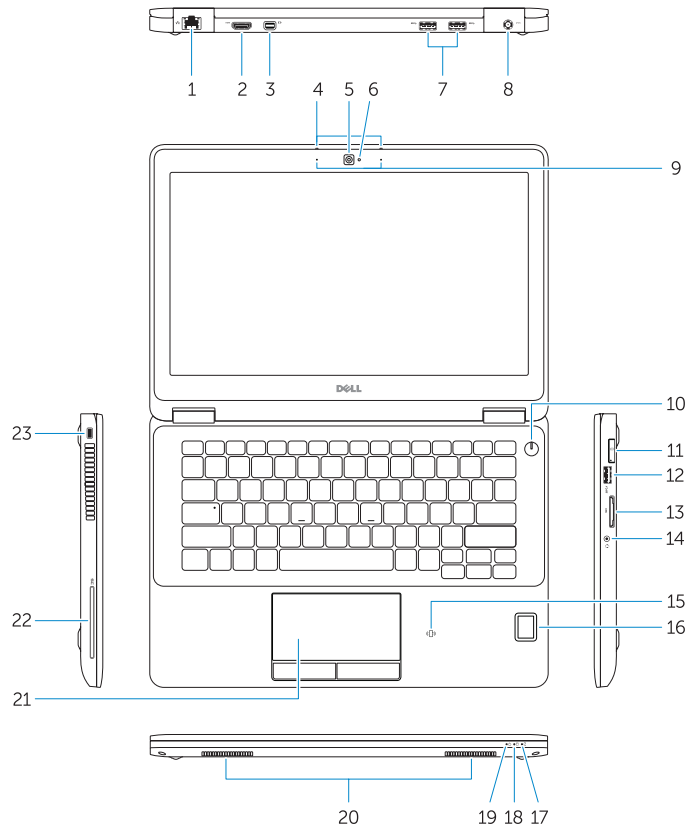

Features

Funcionalidades | Özellikler | الميزات

1. Network connector
2. HDMI connector
3. Mini DisplayPort
4. Microphones (only in touchscreen)
5. Camera
6. Camera-status light
7. USB 3.0 connectors (2)
8. Power connector
9. Microphones (only in non-touchscreen)
10. Power button
11. SIM port (optional)
12. USB 3.0 connector with PowerShare
13. Memory card reader
14. Headset connector

1. Conector de rede
2. Conector HDMI
3. Mini DisplayPort
4. Microfones (apenas em ecrã táctil)
5. Câmara
6. Luz de estado da câmara
7. Conectores USB 3.0 (2)
8. Conector de alimentação
9. Microfones (apenas em ecrã não-táctil)
10. Botão Ligar
11. Entrada SIM (opcional)
12. Entrada USB 3.0 com PowerShare
13. Leitor de cartões de memória
14. Conector para auscultadores