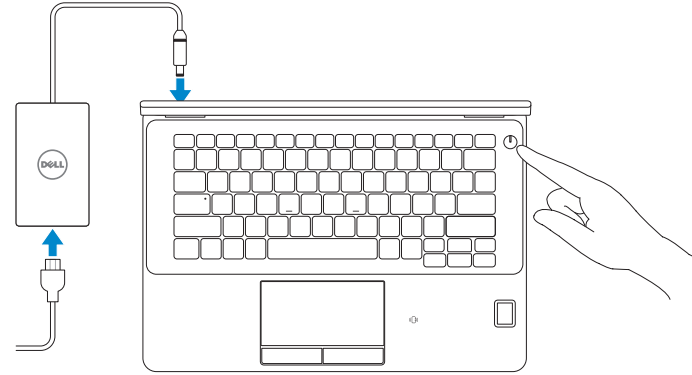

Latitude 12

7000 Series

Quick Start Guide

Guia de iniciação rápida
Hızlı Başlangıç Kılavuzu
دليل البدء السريع

1 Connect the power adapter and press the power button

Ligar o transformador e premir o botão Ligar
Güç adaptörünü takıp güç düğmesine basın
توصيل مهايئ التيار والضغط على زر التشغيل

2 Finish Windows 10 setup

Concluir a configuração do Windows 10
Windows 10 kurulumunu tamamlama
إنهاء إعداد Windows 10

Connect to your network

Estabelecer ligação à rede | Ağınıza bağlanın
التوصيل بالشبكة